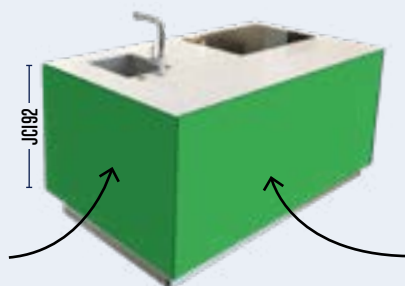

JOUES DE FINITION ET FILEURS

JOUE BASSE

JB70 P.57.4 X H.70cm **49€**

JOUE HAUTE

JH42 P.34.4 X H.42cm **20€**
JH70 P.34.4 X H.70cm **30€**

JOUE ARMOIRE

JA131 P.57.4 X H.131.6cm **90€**

FILEUR DE COMPENSATION

FC42 L.12 X H.42cm **29€**
FC70 L.12 X H.70cm **24€**
FC131 L.12 X H.131cm **36€**

JOUE CÔTÉ ILÔT

JCI59 P.59 X H.70cm **52€**
JCI92 P.92 X H.70cm **75€**

JOUE ARRIÈRE ILÔT

JAI120 P.120 X H.70cm **100€**
JAI180 P.180 X H.70cm **143€**

Blanc Brillant
(PLB)

ou Mat
(CBM)

Code Façade : PLB

Code Façade : CBM