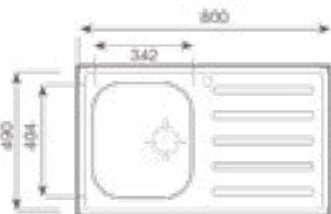

Evier Rond

99€

pour minimum
12 éviers inox
panachés :

85€

réf : R45

A encastrer

Sous plan

175 Profondeur de la cuvette

Matière :
Inox AISI304
Epaisseur : 0.7 mm

Dim. bonde : 9 cm

Vidage **manuel**
Vendu **sans siphon**

Option : **WIRSP3223**

SIPHON **WIRSP3223**

6€

Evier Rectangulaire

Percée pour votre
Robinetterie

109€

pour minimum
12 éviers inox
panachés :

93€

réf : K45

A encastrer

85 Rayon évier

155 Profondeur de la cuvette

Matière :
Inox AISI304
Epaisseur : 0.7 mm

Dim. bonde : 9 cm

Vidage **manuel**
Vendu **sans siphon**

Option : **WIRSP3223**

SIPHON **WIRSP3223**

6€

Eviers MIDK

Dim. bonde : 9 cm

Vidage **manuel**
Vendu **sans siphon**

A encastrer

85 Rayon évier

155 Profondeur de la cuvette

Matière :
Inox AISI304
Epaisseur : 0.7 mm

Option : **WIRSP3223**

SIPHON **WIRSP3223**

6€

Rectangulaire 80cm

109€

réf : MIDK80R
(égouttoir à droite)

réf : MIDK80L
(égouttoir à gauche)

pour minimum 12
éviers inox panachés :

93€

Rectangulaire 90cm

152€

réf : MIDK90R
(égouttoir à droite)

réf : MIDK90L
(égouttoir à gauche)

pour minimum 12
éviers inox panachés :

130€

2 Bacs Rectangulaire 120cm

219€

réf : MIDK120R
(égouttoir à droite)

réf : MIDK120L
(égouttoir à gauche)

pour minimum 12
éviers inox panachés :

187€