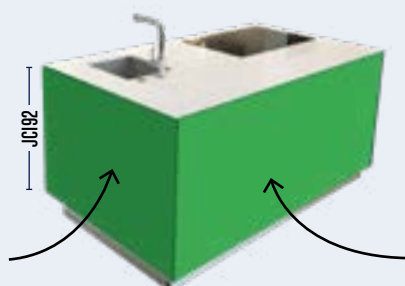

JOUES DE FINITION ET FILEURS

JOUE BASSE

JB70 P.57.4 X H.70cm 47€

JOUE HAUTE

JH42 P.34.4 X H.42cm 19€
JH70 P.34.4 X H.70cm 31€

JOUE ARMOIRE

JA131 P.57.4 X H.131.6cm 94€

FILEUR DE COMPENSATION

FC42 L.12 X H.42cm 28€
FC70 L.12 X H.70cm 30€
FC131 L.12 X H.131cm 54€

JOUE CÔTÉ ILÔT

JCI59 P.59 X H.70cm 38€
JCI92 P.92 X H.70cm 48€

JOUE ARRIÈRE ILÔT

JAI120 P.120 X H.70cm 108€
JAI180 P.180 X H.70cm 145€

Code Façade : CG2

Code Façade : CI