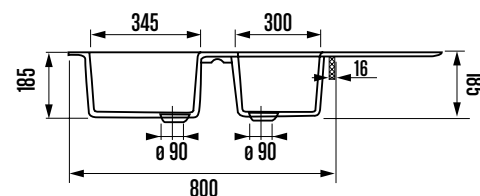

Dimension : 116 x 50 cm

2 Finitions :

**Blanc** - Réf. : ES12B

**Noir** - Réf. : ES12N

**2 BACS**

**240€**