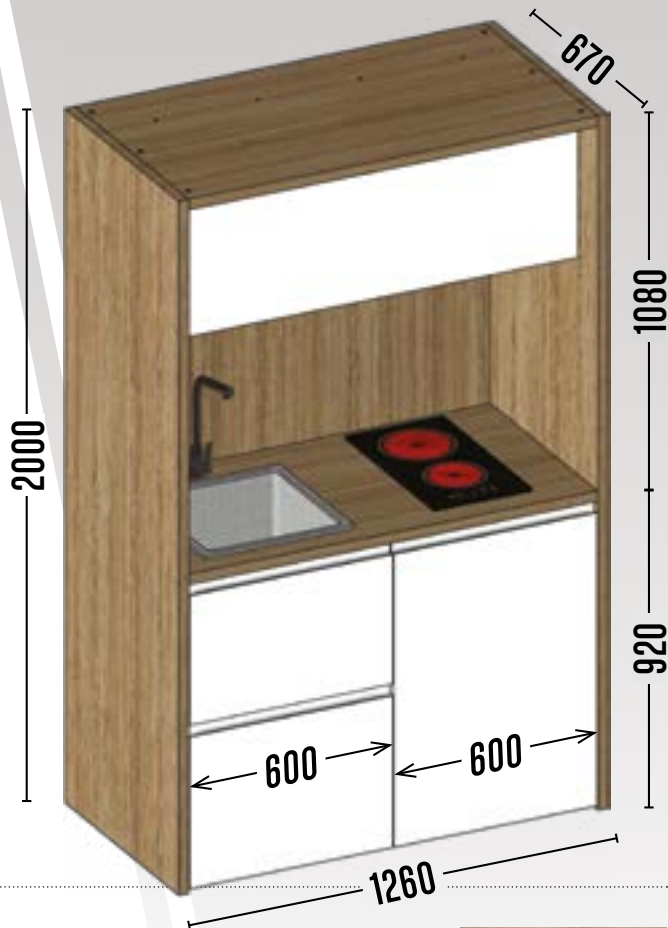

# Mini-cuisine ARCHE 126cm

- Caissons prémontés en usine
- Facilement démontable et réutilisable