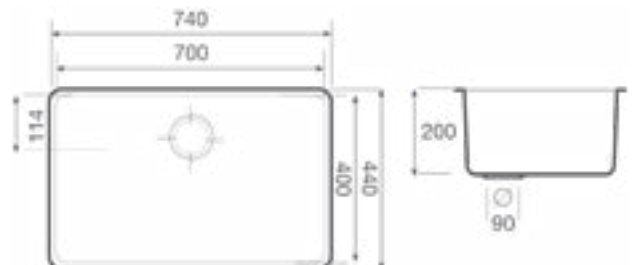

298€

pour minimum
12 éviers inox
panachés :

254€

réf : EIHOB74