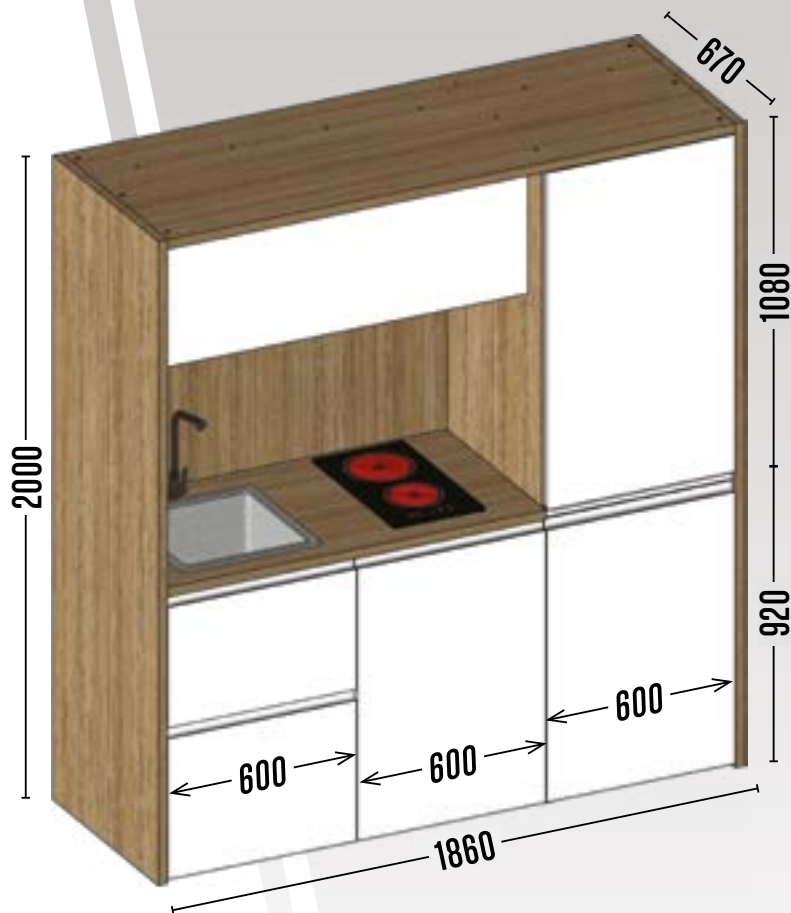

Mini-cuisine ARCHE 186cm