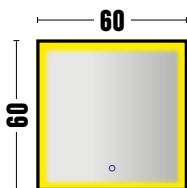

MIROIRS LED ECLAIRAGE CONTOUR ATELIER CARRÉ NOIR

Cadre en alu Noir / Interrupteur tactile / 1 mode d'éclairage / Ruban de 120 LED/m / Lumens : 1000 lm/m / Norme IP44 / Classe énergétique : A++ / A+ / A / Garantie : 2 ans pièces

Ref. : ML60DL03X

Le miroir à l'unité : **208€** H.T.

Le miroir
pour minimum 5
miroirs panachés

166€
H.T.