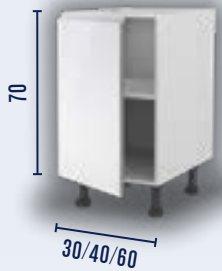

1 PORTE

B301P L.30 X H.70cm **107€**
B401P L.40 X H.70cm **113€**
B601P L.60 X H.70cm **143€**