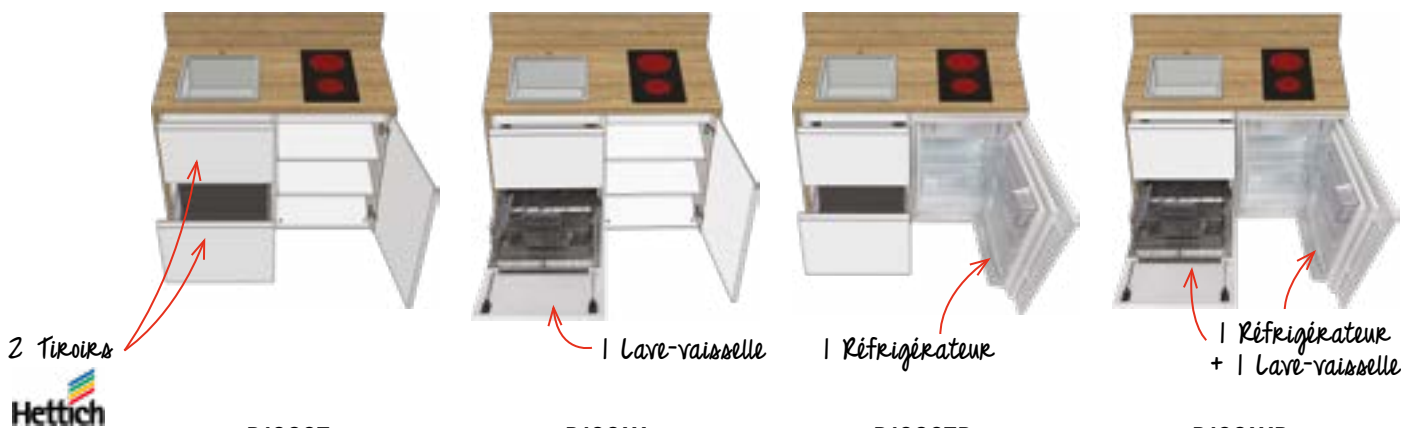

2 Tiroirs

B1262T

2005€

B126LV

2659€

B1262TR

2452€

B126LVR

3281€

Evier	●	●	●	●
Robinetterie	●	●	●	●
Plaque	●	●	●	●
Réfrigérateur			●	●
Lave-vaisselle		●		●