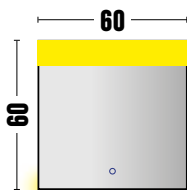

Ref. : ML60DL03Y

Le miroir à l'unité : **214€** H.T.

Le miroir
pour minimum 5
miroirs panachés

171€
H.T.