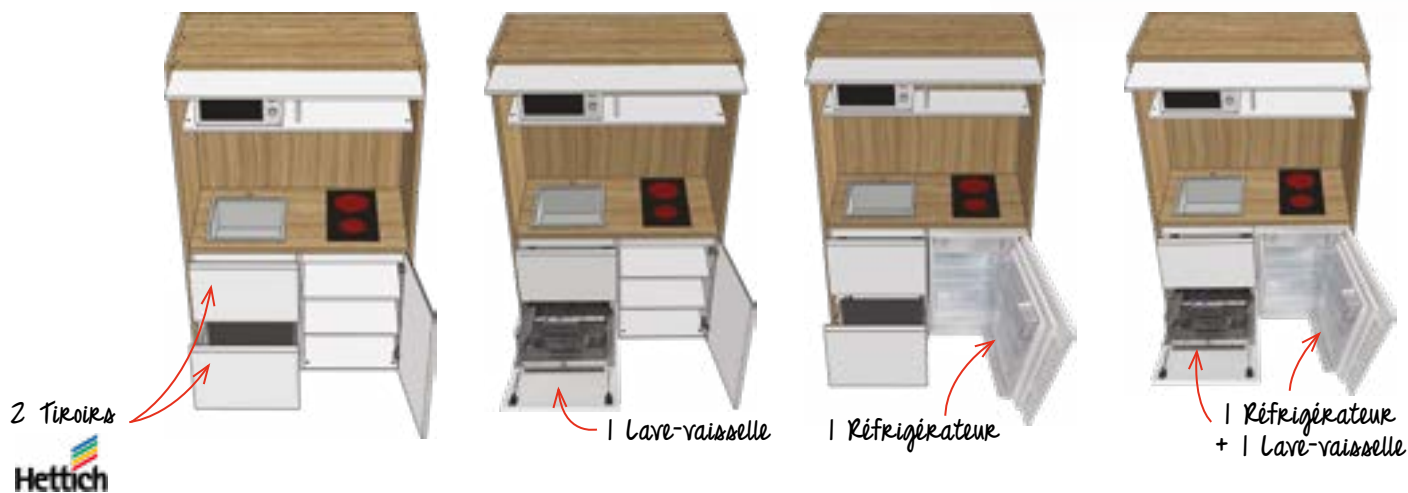

Structure :

- Mélaminé renforcé (> 150 tours taber / Structure profonde / Support SUPERPAN)
- Epaisseur : 30mm
- Coloris : Chêne