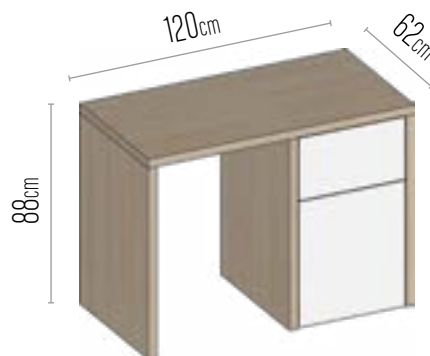

2 TIROIRS

MB1202T
(vasque non inclus) pour minimum 12 meubles BOSCO panachées

708€

599€

OPTION SUR-MESURE