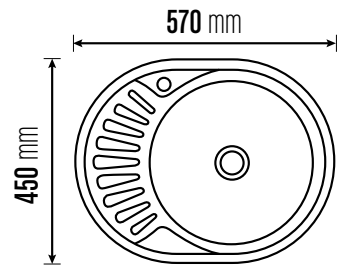

Evier Rond + Egouttoir

78€

pour minimum
12 éviers inox
panachés :

67€

Matière : Inox AISI201

réf : EILW5745

LE + PRODUIT :
Evier Gain de Place

Dim. bonde : **9 cm**

Égouttoir **réversible**

Vidage **manuel**

Vendu **sans siphon**

Option : **wirspain**

SIPHON **WIRSP3223** **6€**

Côte d'encastrement : **540 x 425 mm**
(Rayon angle : 212.5)

Evier Carrée + Egouttoir

85€

pour minimum
12 éviers inox
panachés :

73€

Matière : Inox AISI201

réf : EILW5848

LE + PRODUIT :
Evier Gain de Place

Dim. bonde : **9 cm**

Égouttoir **réversible**

Vidage **manuel**

Vendu **sans siphon**

Option : **wirspain**

SIPHON **WIRSP3223** **6€**

Côte d'encastrement : **555 x 455 mm**

Evier Carrée + Egouttoir

99€

pour minimum
12 éviers inox
panachés :

85€

Matière : Inox AISI201

réf : EILW6350A

LE + PRODUIT :
Evier Gain de Place

Dim. bonde : **9 cm**

Égouttoir **réversible**

Vidage **manuel**

Trop plein inclus

Vendu **sans siphon**

Option : **wirspain**

SIPHON **WIRSP3223** **6€**