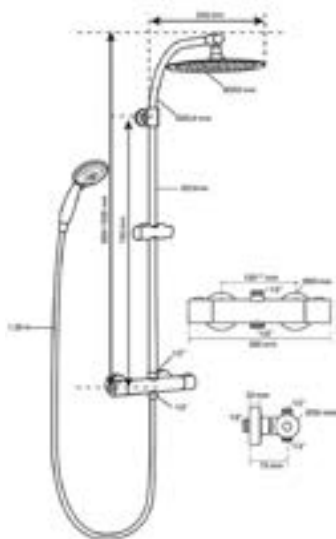

### MILANO COMFORT

- Entraxe patères de fixation : 74cm
- Hauteur 96<120cm, profondeur 54cm