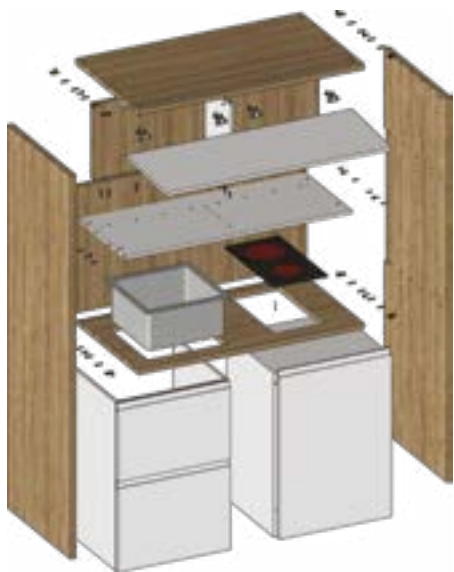

Mini-cuisine ARCHE 126cm

- Caissons prémontés en usine
- Facilement démontable et réutilisable