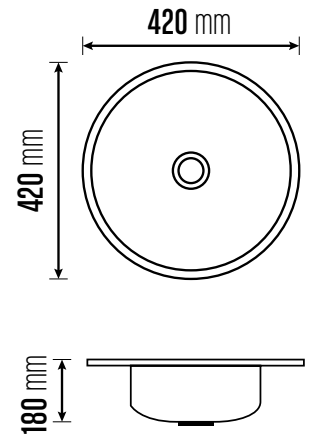

Côte d'encastrement : **rayon 400 mm**