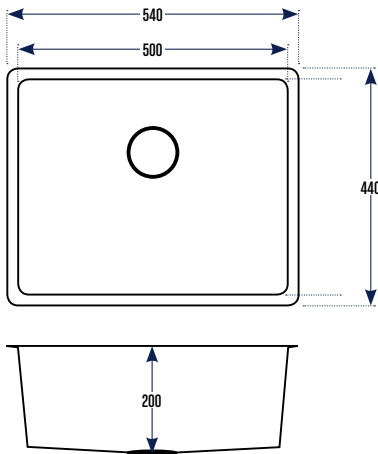

EVIER RÉSINES

GARANTIE
5 ANS sur TOUS les eviers

Eviers 5040

195€

Matière : NATURALITE®

2 Finitions :

Blanc - Réf. : EC5040SMCB

Noir - Réf. : EC5040SMCN

Dim. bonde : **9 cm**

Vidage **manuel**
Vendu **sans siphon**

Option : **wirsquin**
SIPHON **WIRSP3223** **6€**

NATURALITE® : Résine polyester + PIMC

Un mélange de résines polyester, de charges minérales et de fibres de verre longues permet d'obtenir un matériau ayant des propriétés mécaniques exceptionnelles comme une grande résistance à la flexion et aux chocs thermiques.

La couche protectrice PIMC (Powder In Mould Coating = poudre composée de résines polyester armées et de microbilles de verre) est appliquée à l'aide de robots avant le moulage de l'évier. Sous l'influence de la température et de la pression, Naturalite (fibre de verre) et PIMC se transforment au cours d'un cycle unique de compression.

Côte d'encastrement : **1120 x 460 mm** (Rayon angle : 25)

Evier BERLIN

398€

Dim. bonde : **9 cm**

Égouttoir **réversible**

Vidage **manuel**
Vendu **sans siphon**

Option : **wirsquin**
SIPHON **WIRSP3223** **6€**

CRISTALITE® :
(Acryl + Poudre de Granit
+ Pigments de couleurs)

3 Finitions :

Noir - Réf. : ESBE1N

Blanc - Réf. : ESBE1B

Gris - Réf. : ESBE1G