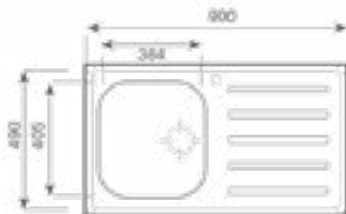

Evier Rond

99€

pour minimum
12 éviers inox
panachés :

85€

réf : R45

A encastrer

Sous plan

175 Profondeur de la cuvette

Matière :
Inox AISI304
Epaisseur : 0.7 mm

Dim. bonde : 9 cm

Vidage **manuel**
Vendu **sans siphon**

Option : **WIRSP3223**

SIPHON **WIRSP3223**

6€

Evier Rectangulaire

Percée pour votre
Robinetterie

109€

pour minimum
12 éviers inox
panachés :

93€

réf : K45

A encastrer

85 Rayon évier

155 Profondeur de la cuvette

Matière :
Inox AISI304
Epaisseur : 0.7 mm

Dim. bonde : 9 cm

Vidage **manuel**
Vendu **sans siphon**

Option : **WIRSP3223**

SIPHON **WIRSP3223**

6€

Eviers MIDK

Dim. bonde : 9 cm

Vidage **manuel**
Vendu **sans siphon**

A encastrer

85 Rayon évier

155 Profondeur de la cuvette

Matière :
Inox AISI304
Epaisseur : 0.7 mm

Option : **WIRSP3223**

SIPHON **WIRSP3223**

6€

Rectangulaire 80cm

109€

réf : MIDK80R
(égouttoir à droite)

réf : MIDK80L
(égouttoir à gauche)

pour minimum 12
éviers inox panachés :

93€

Rectangulaire 90cm

152€

réf : MIDK90R
(égouttoir à droite)

réf : MIDK90L
(égouttoir à gauche)

pour minimum 12
éviers inox panachés :

130€

2 Bacs Rectangulaire 120cm

219€

réf : MIDK120R
(égouttoir à droite)

réf : MIDK120L
(égouttoir à gauche)

pour minimum 12
éviers inox panachés :

187€