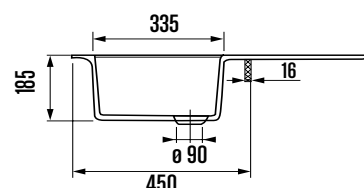

Eviens SLAVE

NATURALITE® : Résine polyester + Couche protectrice PIMC*

* Powder in Mould Coating : poudre composée de résines polyester armées et de microbilles de verre

Option : **WIRSP3223**
SIPHON **WIRSP3223**

6€

Dim. bonde : **9 cm**

Égouttoir **réversible**

Vidage **manuel**
Vendu **sans siphon**

Dimension : 86 x 50 cm

2 Finitions :

Blanc - Réf. : ES11B

Noir - Réf. : ES11N

1 BAC

182€

Dimension : 96 x 50 cm

2 Finitions :

Blanc - Réf. : ES115B

Noir - Réf. : ES115N

1 BAC ET DEMI

218€

Dimension : 116 x 50 cm

2 Finitions :

Blanc - Réf. : ES12B

Noir - Réf. : ES12N

2 BACS

240€