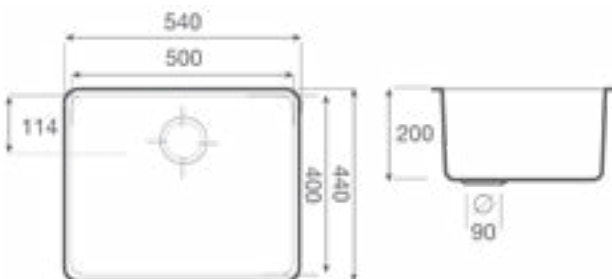

224€

pour minimum
12 éviers inox
panachés :

191€

réf : EIHOB54