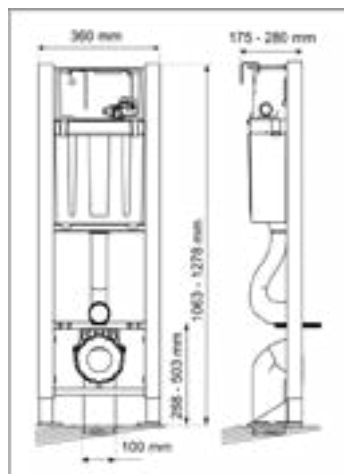

Pack complet one box SMART ROCK + CONTEMPORAINE

WIR55722933

- Bâti universel autoportant 400 kg
- A installer sur tous types de murs
- plaque SQUARE chromée mate double chasse
- cuvette CONTEMPORAINE bride semi-ouverte
- abattant thermotur CHUT **Fermeture ralentie** et déclinable

**HYGIÈNE +
CONTEMPORAINE**

448€