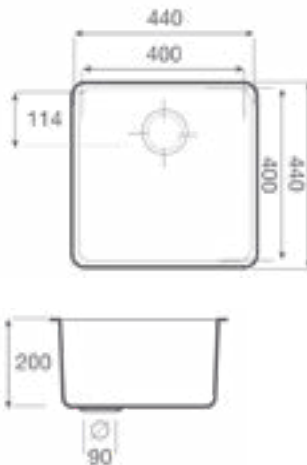

Option : **wirquin**
SIPHON **WIRSP3223** **6€**

Eviers HOB

70 pour le EIHOB39

Matière :
Inox AISI304
Epaisseur : 1 mm

Dim. bonde : **9 cm**

Vidage **manuel**
Vendu **sans siphon**

193€

pour minimum
12 éviers inox
panachés :

164€

réf : EIHOB39

197€

pour minimum
12 éviers inox
panachés :

168€

réf : EIHOB44

205€

pour minimum
12 éviers inox
panachés :

175€

réf : EIHOB49

224€

pour minimum
12 éviers inox
panachés :

191€

réf : EIHOB54

298€

pour minimum
12 éviers inox
panachés :

254€

réf : EIHOB74