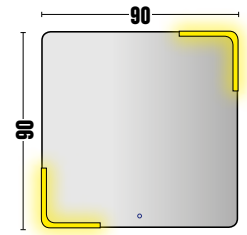

Ref. : ML90DL71

Le miroir à l'unité : **239€** H.T.

Le miroir
pour minimum 5
miroirs panachés

191€
H.T.