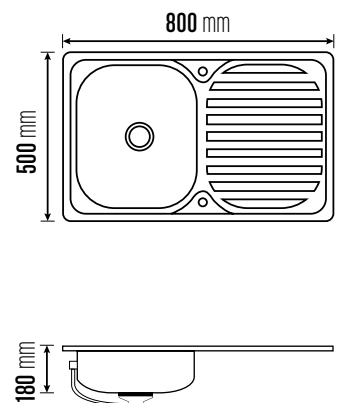

Côte d'encastrement : **775 x 480 mm** (Rayon angle : 40)