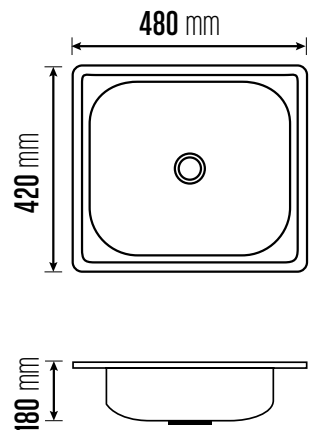

Côte d'encastrement : **390 x 450 mm**