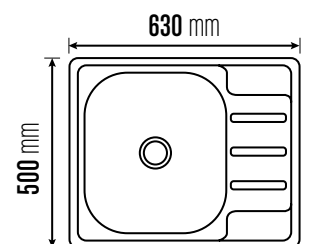

Evier Rond + Egouttoir

78€

pour minimum
12 éviers inox
panachés :

67€

Matière : Inox AISI201

réf : EILW5745

LE + PRODUIT :
Evier Gain de Place

Dim. bonde : **9 cm**

Égouttoir **réversible**

Vidage **manuel**

Vendu **sans siphon**

Option : **wirspain**

SIPHON **WIRSP3223** **6€**

Côte d'encastrement : **540 x 425 mm**
(Rayon angle : 212.5)

Evier Carrée + Egouttoir

85€

pour minimum
12 éviers inox
panachés :

73€

Matière : Inox AISI201

réf : EILW5848

LE + PRODUIT :
Evier Gain de Place

Dim. bonde : **9 cm**

Égouttoir **réversible**

Vidage **manuel**

Vendu **sans siphon**

Option : **wirspain**

SIPHON **WIRSP3223** **6€**

Côte d'encastrement : **555 x 455 mm**

Evier Carrée + Egouttoir

99€

pour minimum
12 éviers inox
panachés :

85€

Matière : Inox AISI201

réf : EILW6350A

LE + PRODUIT :
Evier Gain de Place

Dim. bonde : **9 cm**

Égouttoir **réversible**

Vidage **manuel**

Trop plein inclus

Vendu **sans siphon**

Option : **wirspain**

SIPHON **WIRSP3223** **6€**