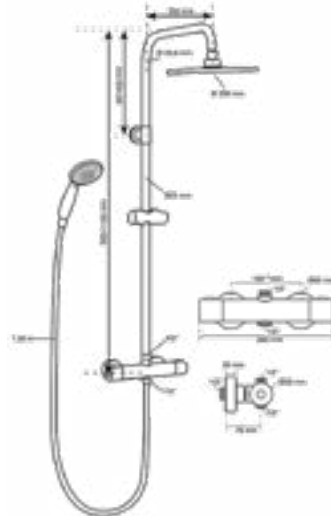

BLACK TOUCH COMFORT

- Entraxe patères de fixation ajustable
- Hauteur 90<115cm, profondeur 35cm

Pomme de tête :

- Pomme de douche avec écrou pivotant
- Haute qualité inox marine
- Anticalcaire $\varnothing$ 23 cm
- Inox chromé et ABS
- Picots anticalcaire

Colonne :

- Colonne et mitigeur en laiton chromé

Douchette :

- 5 jets : changement par rotation
- Avec une fonction **SOFT** (cette fonction permet d'insuffler des bulles d'air dans le jet d'eau pour apporter de la douceur au jet d'eau et pour réduire la consommation d'eau tout en garantissant une pression suffisante).
- Consommation d'eau : 17 L/mn
- Picots anticalcaire

Flexible :

- 1m50, PVC noir anti-torsion