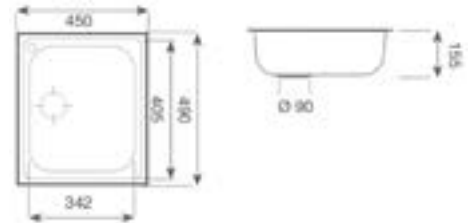

109€

pour minimum
12 éviers inox
panachés :

93€

réf : K45

A encastrer

85 Rayon évier

155 Profondeur de la cuvette

Matière :
Inox AISI304
Epaisseur : 0.7 mm

Dim. bonde : 9 cm

Vidage **manuel**
Vendu **sans siphon**