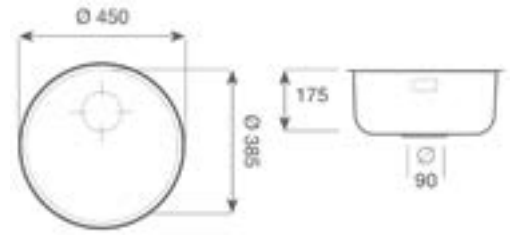

Matière :  
Inox AISI304  
Epaisseur : 0.7 mm

Dim. bonde : 9 cm

Vidage **manuel**  
Vendu **sans siphon**

Option : **WIRSP3223**

SIPHON **WIRSP3223**

**6€**