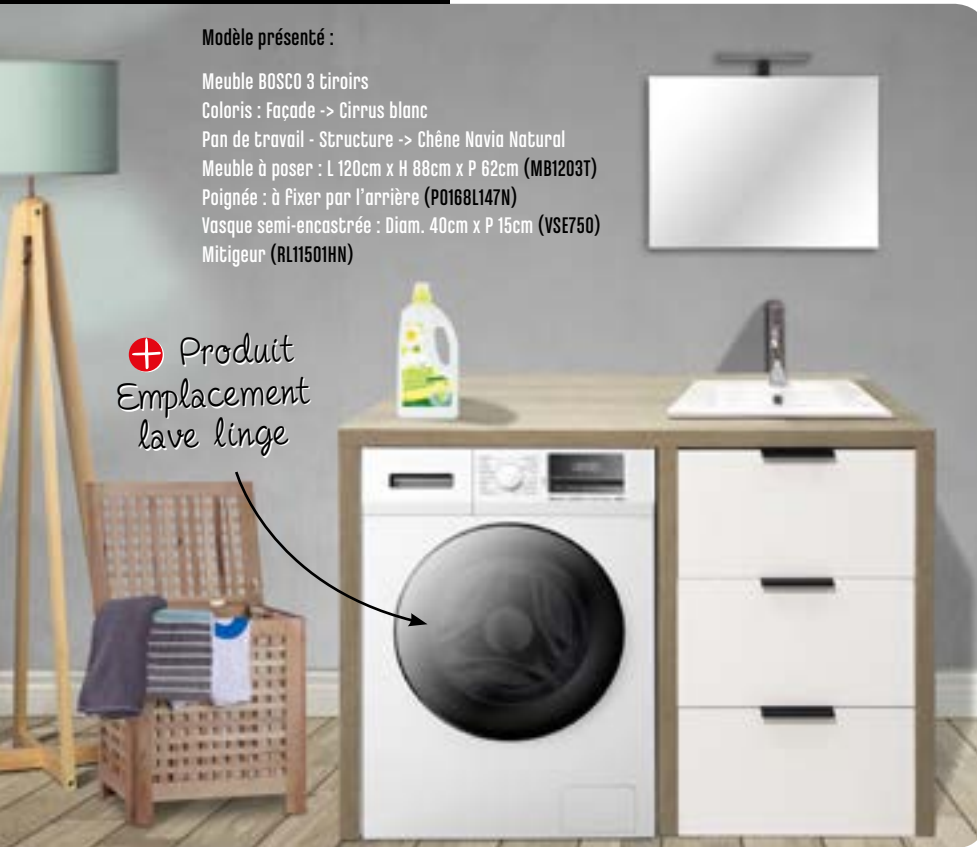

MEUBLE BOSCO

FABRICATION
FRANÇAISE

MEUBLE
MONTÉ EN
USINE

Modèle présenté :

Meuble BOSCO 3 tiroirs
Coloris : Façade -> Cirrus blanc
Pan de travail - Structure -> Chêne Navia Natural
Meuble à poser : L 120cm x H 88cm x P 62cm (MB1203T)
Poignée : à Fixer par l'arrière (P0168L147N)
Vasque semi-encastree : Diam. 40cm x P 15cm (VSE750)
Mitigeur (RL11501HN)