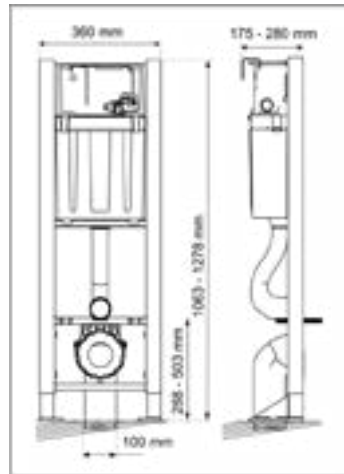

Pack complet 2 colis SMART ROCK + GLASSY

WIR55722256

- Bâti universel autoportant 400 kg
- A installer sur tous types de murs
- plaque SQUARE chromée mate double chasse
- cuvette tendance GLASSY nettoyage Facile **sans bride**
- abattant thermotur EMILIA **Fermeture ralentie** et déclinable