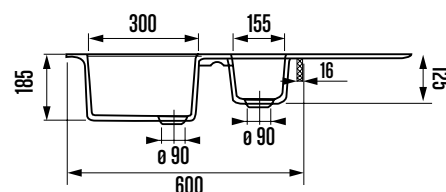

Eviens SLAVE

NATURALITE® : Résine polyester + Couche protectrice PIMC*

* Powder in Mould Coating : poudre composée de résines polyester armées et de microbilles de verre

Option : **WIRSP3223**
SIPHON **WIRSP3223**

6€

Dim. bonde : **9 cm**

Égouttoir **réversible**

Vidage **manuel**
Vendu **sans siphon**

Dimension : 86 x 50 cm

2 Finitions :

Blanc - Réf. : ES11B

Noir - Réf. : ES11N

1 BAC

182€

Dimension : 96 x 50 cm

2 Finitions :

Blanc - Réf. : ES115B

Noir - Réf. : ES115N

1 BAC ET DEMI

218€

Dimension : 116 x 50 cm

2 Finitions :

Blanc - Réf. : ES12B

Noir - Réf. : ES12N

2 BACS

240€