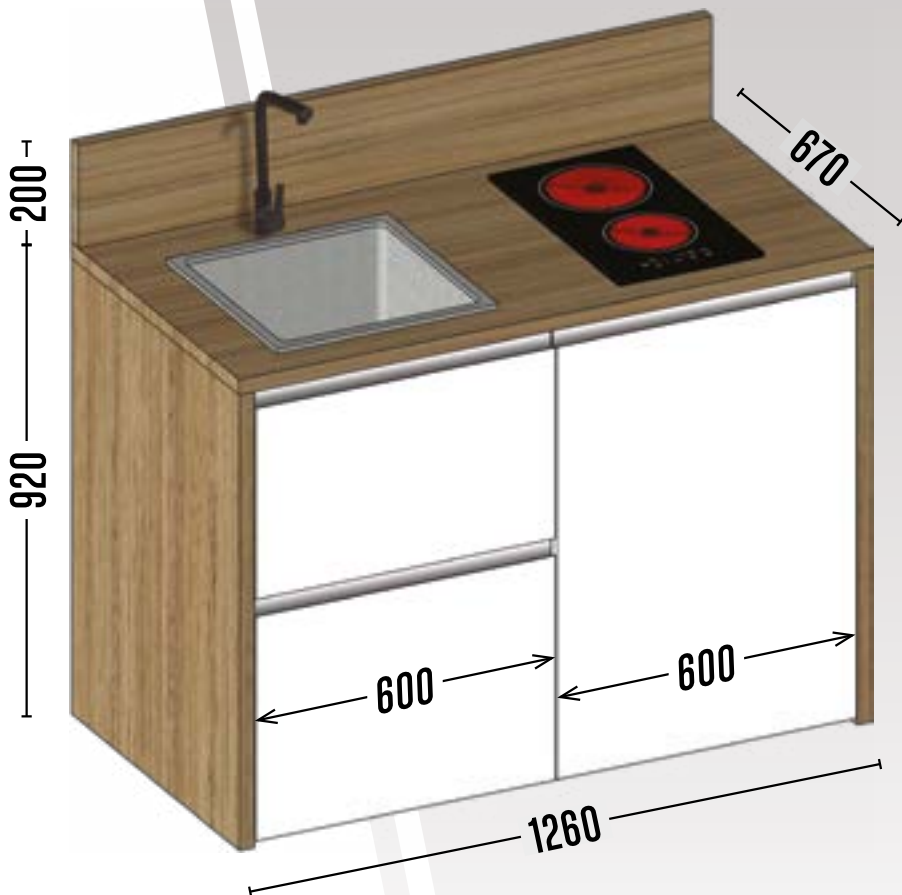

Mini-cuisine BASSE 126cm

- Caissons prémontés en usine
- Facilement démontable et réutilisable

Façades basses :

- MDF avec revêtement Polymère
- Epaisseur : 22mm
- Coloris : Blanc mat ou Noir mat

Structure :

- Mélaminé renforcé (> 150 tours taber / Structure profonde / Support SUPERPAN)
- Epaisseur : 30mm
- Coloris : Chêne