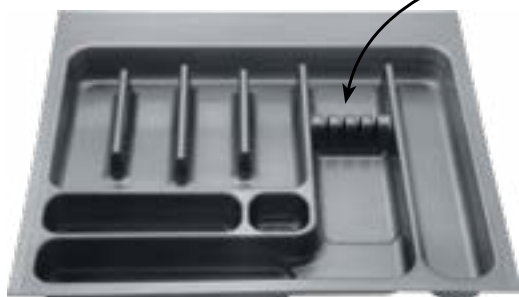

**15€**

Porte  
Couteaux

// RC60E

**31€**

// RC80E