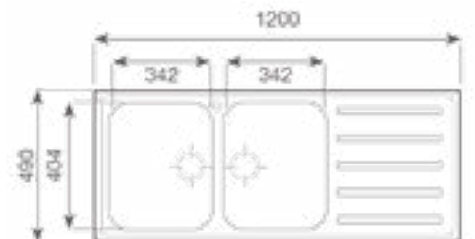

Evier Rond

99€

pour minimum
12 éviers inox
panachés :

85€

réf : R45

A encastrer

Sous plan

175 Profondeur de la cuvette

Matière :
Inox AISI304
Epaisseur : 0.7 mm

Dim. bonde : 9 cm

Vidage **manuel**
Vendu **sans siphon**

Option : **WIRSP3223**

SIPHON **WIRSP3223**

6€

Evier Rectangulaire

Percée pour votre
Robinetterie

109€

pour minimum
12 éviers inox
panachés :

93€

réf : K45

A encastrer

85 Rayon évier

155 Profondeur de la cuvette

Matière :
Inox AISI304
Epaisseur : 0.7 mm

Dim. bonde : 9 cm

Vidage **manuel**
Vendu **sans siphon**

Option : **WIRSP3223**

SIPHON **WIRSP3223**

6€

Eviers MIDK

Dim. bonde : 9 cm

Vidage **manuel**
Vendu **sans siphon**

A encastrer

85 Rayon évier

155 Profondeur de la cuvette

Matière :
Inox AISI304
Epaisseur : 0.7 mm

Option : **WIRSP3223**

SIPHON **WIRSP3223**

6€

Rectangulaire 80cm

109€

réf : MIDK80R
(égouttoir à droite)

réf : MIDK80L
(égouttoir à gauche)

pour minimum 12
éviers inox panachés :

93€

Rectangulaire 90cm

152€

réf : MIDK90R
(égouttoir à droite)

réf : MIDK90L
(égouttoir à gauche)

pour minimum 12
éviers inox panachés :

130€

2 Bacs Rectangulaire 120cm

219€

réf : MIDK120R
(égouttoir à droite)

réf : MIDK120L
(égouttoir à gauche)

pour minimum 12
éviers inox panachés :

187€