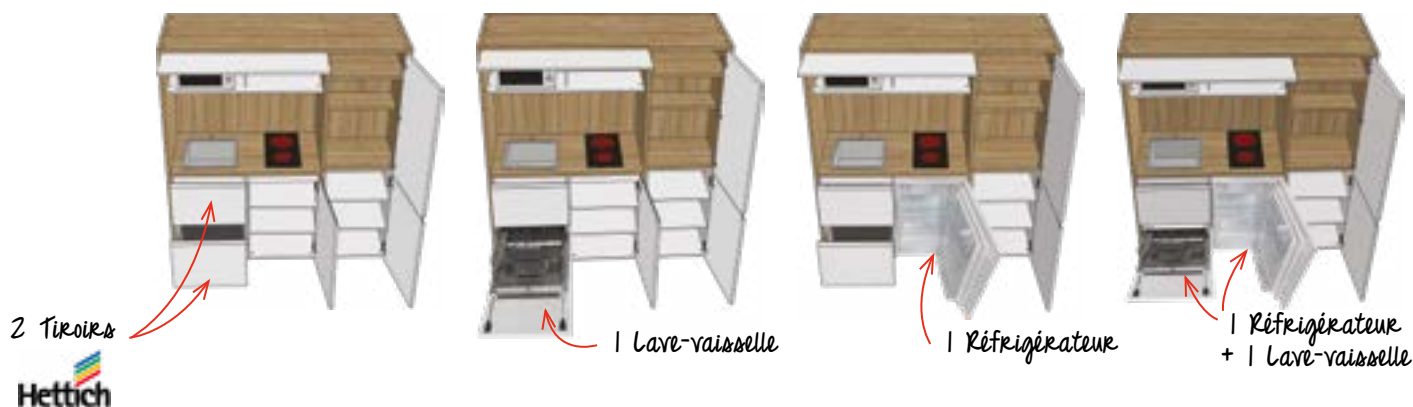

Structure :

- Mélangé renforcé (> 150 tours taber / Structure profonde / Support SUPERPAN)
- Epaisseur : 30mm
- Coloris : Chêne