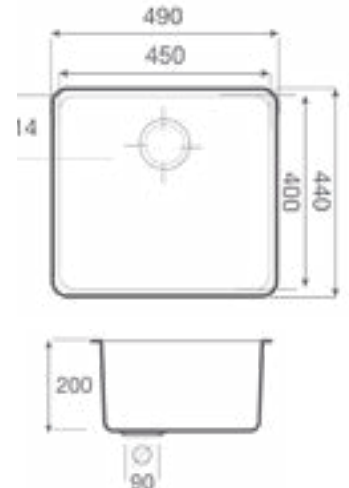

Option : **wirquin**
SIPHON **WIRSP3223** **6€**

Eviers HOB

70 pour le EIHOB39

Matière :
Inox AISI304
Epaisseur : 1 mm

Dim. bonde : **9 cm**

Vidage **manuel**
Vendu **sans siphon**

193€

pour minimum
12 éviers inox
panachés :

164€

réf : EIHOB39

197€

pour minimum
12 éviers inox
panachés :

168€

réf : EIHOB44

205€

pour minimum
12 éviers inox
panachés :

175€

réf : EIHOB49

224€

pour minimum
12 éviers inox
panachés :

191€

réf : EIHOB54

298€

pour minimum
12 éviers inox
panachés :

254€

réf : EIHOB74