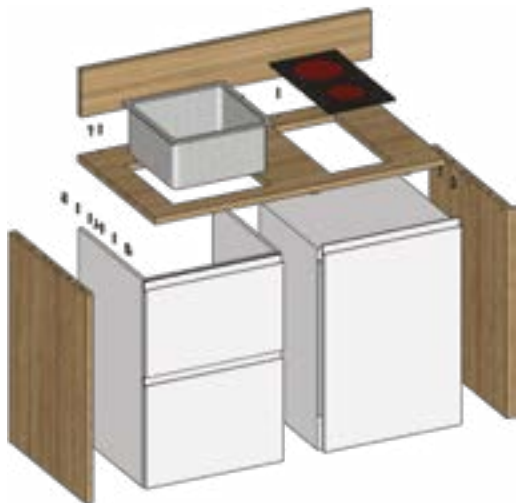

Mini-cuisine BASSE 126cm

- Caissons prémontés en usine
- Facilement démontable et réutilisable

Façades basses :

- MDF avec revêtement Polymère
- Epaisseur : 22mm
- Coloris : Blanc mat ou Noir mat

Structure :

- Mélaminé renforcé (> 150 tours taber / Structure profonde / Support SUPERPAN)
- Epaisseur : 30mm
- Coloris : Chêne