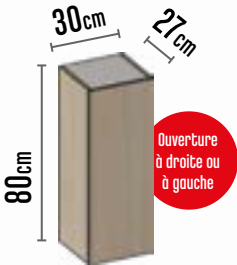

FABRICATION
FRANÇAISE

Colonne 30cm

ReF. : **MGEC80301P**

La colonne à l'unité :

209€ H.T.

L'unité

pour minimum 12 colonnes

188€ H.T.