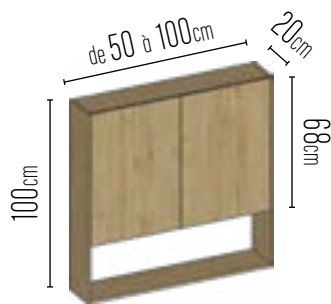

MTS100

467€

pour minimum 12 meubles panachés

397€

LARGEUR SUR MESURE

MEUBLE MONTÉ EN USINE

LES COLORIS DE LA GAMME MEUBLE TOILETTES

Épaisseur 16mm

CHÈNE BLANC

CHÈNE GOLDEN

MERISIER

TERRA VERT ARGILE