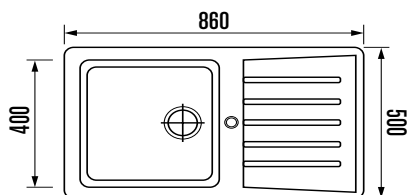

Eviens SLAVE

NATURALITE® : Résine polyester + Couche protectrice PIMC*

* Powder in Mould Coating : poudre composée de résines polyester armées et de microbilles de verre

Option : **WIRSP3223**
SIPHON **WIRSP3223**

6€

Dim. bonde : **9 cm**

Égouttoir **réversible**

Vidage **manuel**
Vendu **sans siphon**

Dimension : 86 x 50 cm

2 Finitions :

Blanc - Réf. : ES11B

Noir - Réf. : ES11N

1 BAC

182€

Dimension : 96 x 50 cm

2 Finitions :

Blanc - Réf. : ES115B

Noir - Réf. : ES115N

1 BAC ET DEMI

218€

Dimension : 116 x 50 cm

2 Finitions :

Blanc - Réf. : ES12B

Noir - Réf. : ES12N

2 BACS

240€