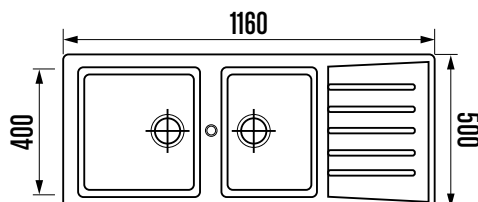

Dimension : 116 x 50 cm

2 Finitions :

**Blanc** - Réf. : ES12B

**Noir** - Réf. : ES12N

**2 BACS**

**240€**