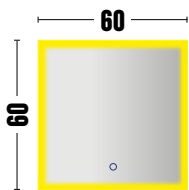

MIROIRS LED ECLAIRAGE CONTOUR

Cadre en alu Blanc / Interrupteur tactile / 1 mode d'éclairage / Ruban de 120 LED/m / Lumens : 1000 lm/m / Norme IP44 / Classe énergétique : A++ / A+ / A / Garantie : 2 ans pièces

Ref. : ML60DL75

Le miroir à l'unité : **165€** H.T.

Le miroir
pour minimum 5
miroirs panachés

132€
H.T.