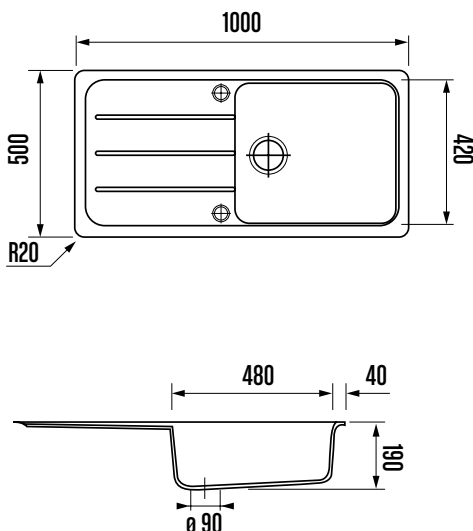

EVIER RÉSINES

GARANTIE
5 ANS sur TOUS les eviers

Eviers 5040

195€

Matière : NATURALITE®

2 Finitions :

Blanc - Réf. : EC5040SMCB

Noir - Réf. : EC5040SMCN

Dim. bonde : **9 cm**

Vidage **manuel**
Vendu **sans siphon**

Option : **wirsquin**
SIPHON **WIRSP3223** **6€**

NATURALITE® : Résine polyester + PIMC

Un mélange de résines polyester, de charges minérales et de fibres de verre longues permet d'obtenir un matériau ayant des propriétés mécaniques exceptionnelles comme une grande résistance à la flexion et aux chocs thermiques.

La couche protectrice PIMC (Powder In Mould Coating = poudre composée de résines polyester armées et de microbilles de verre) est appliquée à l'aide de robots avant le moulage de l'évier. Sous l'influence de la température et de la pression, Naturalite (fibre de verre) et PIMC se transforment au cours d'un cycle unique de compression.

Côte d'encastrement : **1120 x 460 mm** (Rayon angle : 25)

Evier BERLIN

398€

Dim. bonde : **9 cm**

Égouttoir **réversible**

Vidage **manuel**
Vendu **sans siphon**

Option : **wirsquin**
SIPHON **WIRSP3223** **6€**

CRISTALITE® :
(Acryl + Poudre de Granit
+ Pigments de couleurs)

3 Finitions :

Noir - Réf. : ESBE1N

Blanc - Réf. : ESBE1B

Gris - Réf. : ESBE1G

Côte d'encastrement : **990 x 490 mm** (Rayon angle : 10)

GRANDE CUVE