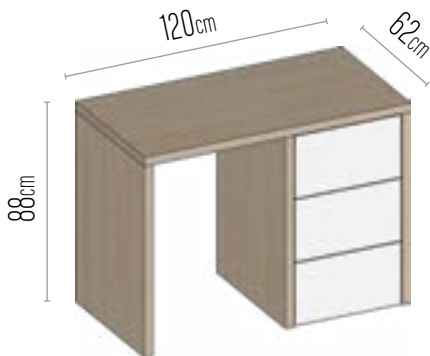

MEUBLES AVEC TIROIRS (hors miroir et vasque)

3 TIROIRS

MB1203T
(vasque non inclus) pour minimum 12 meubles BOSCO panachées

728€

619€