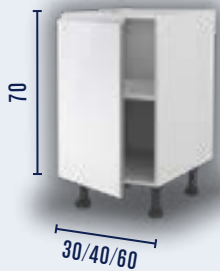

1 PORTE

B301P L.30 X H.70cm **103€**
B401P L.40 X H.70cm **105€**
B601P L.60 X H.70cm **127€**