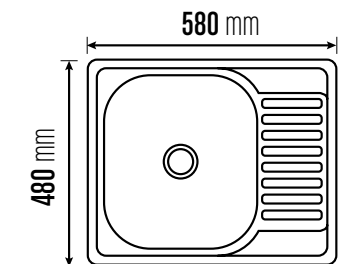

Evier Rond + Egouttoir

78€

pour minimum
12 éviers inox
panachés :

67€

Matière : Inox AISI201

réf : EILW5745

LE + PRODUIT :
Evier Gain de Place

Dim. bonde : **9 cm**

Égouttoir **réversible**

Vidage **manuel**

Vendu **sans siphon**

Option : **wirspain**

SIPHON **WIRSP3223** **6€**

Côte d'encastrement : **540 x 425 mm**
(Rayon angle : 212.5)

Evier Carrée + Egouttoir

85€

pour minimum
12 éviers inox
panachés :

73€

Matière : Inox AISI201

réf : EILW5848

LE + PRODUIT :
Evier Gain de Place

Dim. bonde : **9 cm**

Égouttoir **réversible**

Vidage **manuel**

Vendu **sans siphon**

Option : **wirspain**

SIPHON **WIRSP3223** **6€**

Côte d'encastrement : **555 x 455 mm**

Evier Carrée + Egouttoir

99€

pour minimum
12 éviers inox
panachés :

85€

Matière : Inox AISI201

réf : EILW6350A

LE + PRODUIT :
Evier Gain de Place

Dim. bonde : **9 cm**

Égouttoir **réversible**

Vidage **manuel**

Trop plein inclus

Vendu **sans siphon**

Option : **wirspain**

SIPHON **WIRSP3223** **6€**