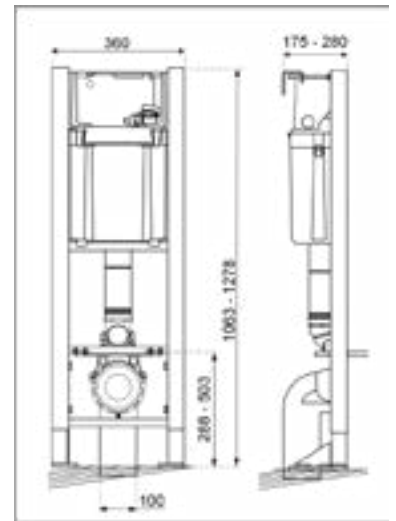

- Bâti universel autoportant 400 kg
- A installer sur tous types de murs
- Plaque SQUARE blanche double chasse
- Cuvette compacte GAIN DE PLACE
- Abattant thermotur CHUT et déclinable

375€