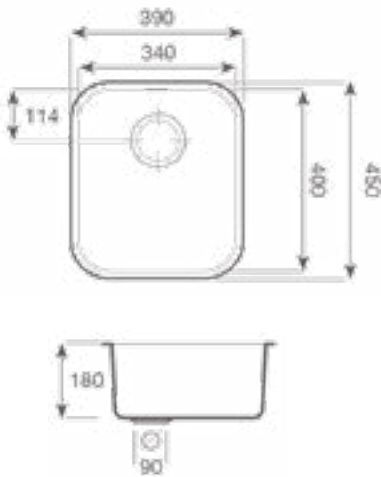

Option : **wirquin**
SIPHON **WIRSP3223** **6€**

Eviers HOB

70 pour le EIHOB39

Matière :
Inox AISI304
Epaisseur : 1 mm

Dim. bonde : **9 cm**

Vidage **manuel**
Vendu **sans siphon**

193€

pour minimum
12 éviers inox
panachés :

164€

réf : EIHOB39

197€

pour minimum
12 éviers inox
panachés :

168€

réf : EIHOB44

205€

pour minimum
12 éviers inox
panachés :

175€

réf : EIHOB49

224€

pour minimum
12 éviers inox
panachés :

191€

réf : EIHOB54

298€

pour minimum
12 éviers inox
panachés :

254€

réf : EIHOB74